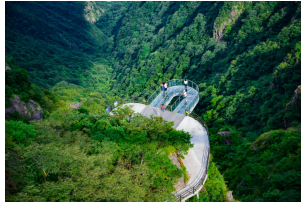

联系人：陶颂华 18913128812

活动概况

服务名称

企业 OUTING

参考价：¥1000 起

安吉漂流二日游

安吉藏龙百瀑是安吉最著名的瀑布群之一。它们在山间流淌，水势汹涌，给人带来无尽的惊喜与震撼。您可以沿着步道漫步其中，感受水流的喧嚣与瀑布的气势。每一个瀑布都有着不同的景致，让您仿佛置身于仙境般的美景之中。在漂流的过程中，您将经历一系列的急流、回旋和水花飞溅，让您尽情释放压力与烦恼。同时，您还可以欣赏到沿途美丽的自然风光，让您全身心地融入大自然的怀抱。

藏龙百瀑漂流

早餐：不含 午餐：含 晚餐：含

第二天 磐安-苏州

08:00-09:00 睡到自然醒，酒店用早餐

09:30-15:30 去游玩【云上草原】（约6小时）

15:30-18:30 结束愉快的行程，返回苏州！

云上草原

云上草原