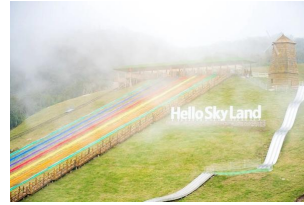

联系人：陶颂华 18913128812

活动概况

服务名称

企业 OUTING

参考价：¥1000 起

安吉漂流二日游

安吉藏龙百瀑是安吉最著名的瀑布群之一。它们在山间流淌，水势汹涌，给人带来无尽的惊喜与震撼。您可以沿着步道漫步其中，感受水流的喧嚣与瀑布的气势。每一个瀑布都有着不同的景致，让您仿佛置身于仙境般的美景之中。在漂流的过程中，您将经历一系列的急流、回旋和水花飞溅，让您尽情释放压力与烦恼。同时，您还可以欣赏到沿途美丽的自然风光，让您全身心地融入大自然的怀抱。

行程安排

第一天 苏州-安吉

08:00-11:30 指定地点集合出发乘坐大巴前往磐安（约 3 小时）

11:30-12:30 用中餐

13:00-17:00 车赴游览【藏龙百瀑】并游玩【藏龙百瀑漂流】（约 4 小时）

17:30-19:00 晚餐后办理入住酒店！

藏龙百瀑

藏龙百瀑

藏龙百瀑漂流

早餐：不含 午餐：含 晚餐：含

第二天 磐安-苏州

08:00-09:00 睡到自然醒，酒店用早餐

09:30-15:30 去游玩【云上草原】（约6小时）

15:30-18:30 结束愉快的行程，返回苏州！

云上草原

云上草原